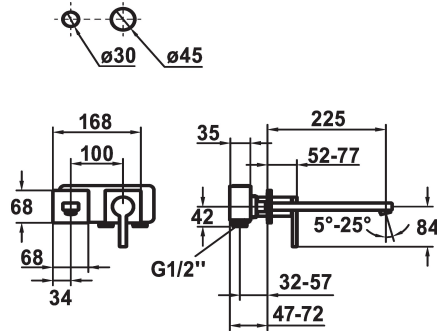

KWC AVA E Trim kit - Lever mixer - Basin

Modell-Linie: AVA E | 11.452.064.700
Kranen | Eengreepkranen

KWC-No.

124960
stainless steel, A 225, Trim kit

- * Afbouwdeel met decorset Eengreepsmengkraan
- * EcoProtect - waterbesparende inrichting
- * Vaste uitloop
- Neoperl® Perlator® SSR, zwenkstraalregelaar
- * OptimalSpace - Royale was- en werkomgeving
- * KWC patroon M 35 H

- met keramische-schijventechniek
- debiet en temperatuur traploos instelbaar
- * Apart bestellen:
- Inbouweenheid 1/2" 39.001.400.700
- * Apart bestellen (optie of indien nodig):
- Verlengset 20 mm Z.536.333

Technical Data

A_Spout_Spray
uitloop
Diameter
Handling
Kleurcode
Installation_type
Faucet_typ
G_Acoustic group
Inbouwdeel
Projection_A
EnergyLabelCH
Materiaal

5 l/min (3 bar)
vast
168x68
frontaal bediend
stainless steel
Wandmontage
01
yes
FM-Set
A225
A
ROSTFREIER_STAHL

Vereiste toebehoren

KWC AVA E

Trim kit - Lever mixer - Basin

Modell-Linie: AVA E | 11.452.064.700
Kranen | Eengreepkranen

AVA E Concealed unit

124963

39.001.400.700
