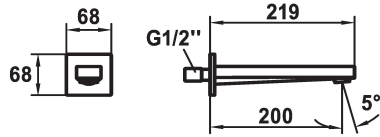

### KWC-Nr.

**124962**  
edelstahl, A 200

\* Wanneneinlauf  
\* Auslauf fest  
- Neoperl® Perlator® SSR, Schwenkstrahlregler

\* Anschlussgewinde 1/2"  
\* Passend zu:  
- KWC AVA E

### Technische Daten

Auslaufmenge	29 l/min (3 bar)
Anschluss	G 1/2"
Auslauf	fest
Durchmesser	68 x 68
Farbcode	stainless steel
Installationsart	Wandmontage
Armaturtyp	Wanneneinlauf
Armaturengeräuschgruppe	yes
Ausladung A	A 200
Material	rostfreier Stahl