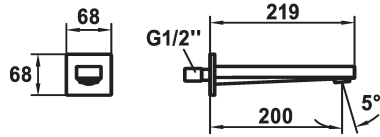

KWC AVA E Bec de baignoire

Modell-Linie: AVA E | 26.458.033.700
Robinetteries | Robinetteries

KWC-No.

124962
acier inoxydable, A 200

* Bec de baignoire
* Bec fixe
- Neoperl® Perlator® SSR, régulateur de jet orientable

* Raccord 1/2"
* A combiner avec:
- KWC AVA E

Données techniques

| | |
|--------------------------------------|------------------|
| Débit | 29 l/min (3 bar) |
| Raccord | G1/2" |
| goulot | Fixe |
| Diamètre | 68x68 |
| Code couleur | stainless steel |
| Type d'installation | Montage mural |
| Type de robinet | 26 |
| Groupe de bruit pour la robinetterie | yes |
| Projection A | A200 |
| Matière | ROSTFREIER_STAHL |