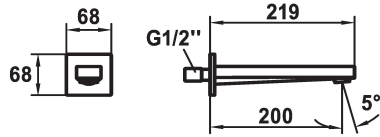

KWC AVA E Bathtub spout

Modell-Linie: AVA E | 26.458.033.700
Kranen | Kranen

KWC-No.

124962

stainless steel, A 200

* Baduitloop
* Vaste uitloop
- Neoperl® Perlator® SSR, zwenkstraalregelaar

* Aansluitschroefdraad 1/2"
* Passend bij:
- KWC AVA E

Technical Data

Doorstroomhoeveelheid	29 l/min (3 bar)
schroefverbindingen	G1/2"
uitloop	fest
Diameter	68x68
Kleurcode	stainless steel
Type installatie	Wandmontage
Kraan type	26
geluidsklasse	yes
Projectie A	A200
Materiaal	ROSTFREIER_STAHL