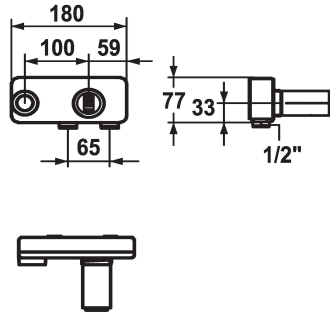

KWC AVA E Concealed unit

Modell-Linie: ACCESSOIRES | 39.001.400.700
Umyvadlové armatury | Příslušenství Armatury

KWC-No.

124963

stainless steel, Concealed unit

* Concealed unit wall two hole
* Connecting thread 1/2"
* To be ordered separately:
- Installation kit Z.536.828

* Suitable for:
- KWC AVA E
- KWC ONO E

Technické údaje

ATT-KWC-A_ABGANG_UP

9 l/min (3 bar)

Connection

G1/2"

ATT-KWC-FARBCODE

stainless steel

Installation_type

montáž na stěnu

ATT-KWC-UNTERPUTZ

Unterputz

Materiál

MESSING