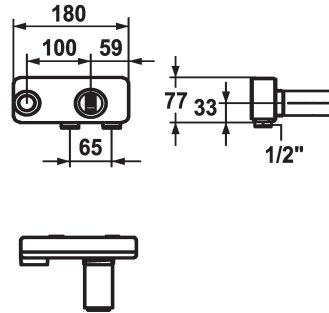

KWC AVA E Unterputz-Einheit

Modell-Linie: ACCESSOIRES | 39.001.400.700
Armaturen | Zubehör Armaturen

KWC-Nr.

124963

edelstahl, Unterputz-Einheit

* Unterputz-Einheit Wand 2-Loch
* Anschlussgewinde 1/2"
* Separat bestellen:
- Montage-Set Z.536.828

* Passend zu:
- KWC AVA E
- KWC ONO E

Technische Daten

Durchflussmenge	9 l/min (3 bar)
Anschluss	G 1/2"
Farbcode	stainless steel
Installationsart	Wandmontage
Unterputz	Unterputz
Material	Messing
teamNumber	725510.52
sanitas TroeschNumber	6118 140.000