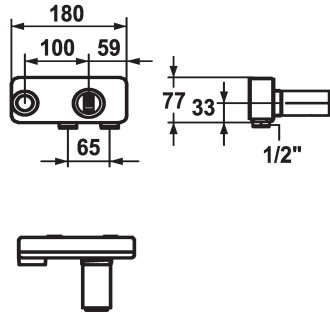

KWC AVA E Concealed unit

Modell-Linie: ACCESSOIRES | 39.001.400.700
Griferías de lavabo | Accesorio Grifos

KWC-No.

124963

stainless steel, Concealed unit

* Unidad de empotrar de pared 2 orificios
* Racor conexión 1/2"
* Pedir por separado:
- Grupo de montaje Z.536.828

* Adecuado para:
- KWC AVA E
- KWC ONO E

Datos técnicos

Caudal	9 l/min (3 bar)
Racors	G1/2"
Código de color	stainless steel
Tipo de instalación	Montaje a pared
Unidad de empotrar	Unidad de empotrar
Material	MESSING

Caudal	9 l/min (3 bar)
Racors	G1/2"
Código de color	stainless steel
Tipo de instalación	Montaje a pared
Unidad de empotrar	Unidad de empotrar
Material	MESSING