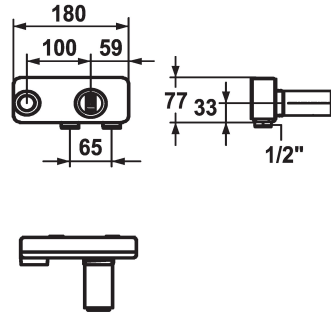

## KWC AVA E Unité de base

Modell-Linie: ACCESSOIRES | 39.001.400.700  
Robinetteries | Accessoires robinetteries

### KWC-No.

**124963**

acier inoxydable, Unité de base

- \* Unité de base murale 2 trous
- \* Raccord 1/2"
- \* À commander séparément:
  - Set de montage Z.536.828

- \* A combiner avec:
  - KWC AVA E
  - KWC ONO E

### Données techniques

Débit
Raccord
Code couleur
Type d'installation
Unité de base
Matière

9 l/min (3 bar)
G1/2"
stainless steel
Montage mural
Unité de base
MESSING