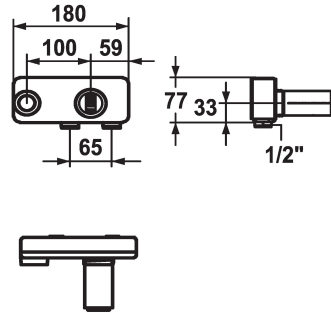

KWC AVA E Unità sotto muro

Modell-Linie: ACCESSOIRES | 39.001.400.700
Rubinetterie per bagni | Accessori per rubinetteria

KWC-No.

124963

acciaio inox, Unità sotto muro

* Unità per incasso parete 2 fori
* Filettatura raccordo 1/2"
* Ordinare separatamente:
- Set di montaggio Z.536.828

* Adatto a:
- KWC AVA E
- KWC ONO E

Dati tecnici

Portata	9 l/min (3 bar)
Raccordo	G1/2"
Codice colore	stainless steel
Tipo di installazione	Installazione a parete
Unità per incasso	Unità per incasso
Materiale	MESSING
teamNumber	725510.52
sanitas TroeschNumber	6118 140.000