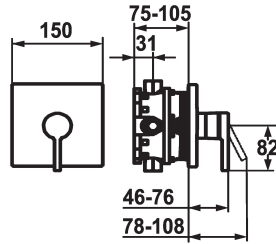

KWC AVA E Fertigmontageset - Hebelmischer - Dusche

Modell-Linie: AVA E | 21.454.500.177
Armaturen | Manuelle Armaturen

KWC-Nr.

124964

brushed steel, Fertigmontageset

- * Fertigmontageset mit Funktionseinheit
- * Abgang oben oder unten
- * KWC Steuerpatrone M 35
- mit Keramikscheibentechnik
- Auslaufmenge und Temperatur stufenlos einstellbar
- * Lieferumfang:
- Mischereinheit, Hebel, Kappe, Hülse, Abdeckplatte,

- Rosententräger
- Schraubenlose Befestigung der Abdeckplatte
- * Separat bestellen:
- Unterputz-Einheit KWC BLUEBOX®
- ½", ohne Vorabspernung, 39.999.900.931
- ¾" (½"), mit Vorabspernung, 39.999.910.931

Technische Daten

Durchflussmenge	19 l/min (3 bar)
Durchmesser	150 x 150
Bedienung	frontbedient
Farbcode	brushed steel
Installationsart	Wandmontage
Armaturtyp	Armatur
Armaturengeräuschgruppe	yes
Unterputz	FM-Set
Energie Etikette	C
Material	rostfreier Stahl
teamNumber	725513.583
sanitasTroeschNumber	6113 416.490