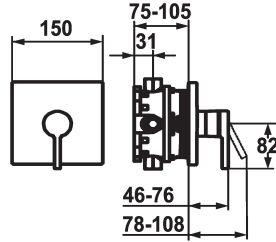

KWC AVA E Fertigmontageset - Hebelmischer - Dusche

Modell-Linie: AVA E | 21.454.500.177
Armaturen | Manuelle Armaturen

KWC-Nr.

124964
brushed steel, Fertigmontageset

- * Fertigmontageset mit Funktionseinheit
- * Abgang oben oder unten
- * KWC Steuerpatrone M 35
- mit Keramikscheibentechnik
- Auslaufmenge und Temperatur stufenlos einstellbar
- * Lieferumfang:
- Mischereinheit, Hebel, Kappe, Hülse, Abdeckplatte,

- Rosententräger
- Schraubenlose Befestigung der Abdeckplatte
- * Separat bestellen:
- Unterputz-Einheit KWC BLUEBOX®
- ½", ohne Vorabsperung, 39.999.900.931
- ¾" (½"), mit Vorabsperung, 39.999.910.931

Technische Daten

Durchflussmenge	19 l/min (3 bar)
Durchmesser	150 x 150
Bedienung	frontbedient
Farbcode	brushed steel
Installationsart	Wandmontage
Armaturtyp	Armatur
Armaturengeräuschgruppe	yes
Unterputz	FM-Set
Energie Etikette	C
Material	rostfreier Stahl