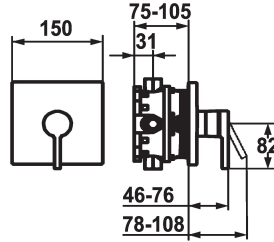

KWC AVA E

Fertigmontageset - Hebelmischer - Dusche

Modell-Linie: AVA E | 21.454.500.177

Armaturen | Manuelle Armaturen

KWC-Nr.

124964

brushed steel, Fertigmontageset

* Fertigmontageset mit Funktionseinheit

* Abgang oben oder unten

* KWC Steuerpatrone M 35

- mit Keramikscheibentechnik

- Auslaufmenge und Temperatur stufenlos einstellbar

* Lieferumfang:

- Mischereinheit, Hebel, Kappe, Hülse, Abdeckplatte,

Rosententräger

- Schraubenlose Befestigung der Abdeckplatte

* Separat bestellen:

- Unterputz-Einheit KWC BLUEBOX®

½", ohne Vorabsperrung, 39.999.900.931

¾" (½"), mit Vorabsperrung, 39.999.910.931

Technische Daten

Durchflussmenge

19 l/min (3 bar)

Durchmesser

150 x 150

Bedienung

frontbedient

Farbcode

brushed steel

Installationsart