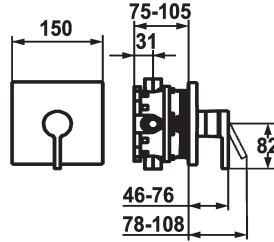

KWC AVA E

Set de finition - Mitigeur à levier - Douche

Modell-Linie: AVA E | 21.454.500.177

Robinetteries | Robinets à monocommande

KWC-No.

124964

brushed steel, Set de finition

* Kit de finition avec unité fonctionnelle

* Sortie au-dessus ou en dessous

* KWC cartouche M 35

- avec technique à disques céramique

- réglage de débit et de température continu

* Livraison:

- Mitigeur, levier, calotte, douille, plaque murale, porte-rosace

- Set de fixation du cache sans vis

* À commander séparément:

- Unité de base KWC BLUEBOX®

½", sans fermeture, 39.999.900.931

¾" (½"), avec fermeture, 39.999.910.931

Données techniques

Débit
Diamètre
Commande
Code couleur
Type d'installation
Type de robinet
Groupe de bruit pour la robinetterie
Unité de base
Label énergétique
Matière
teamNumber
sanitasTroeschNumber