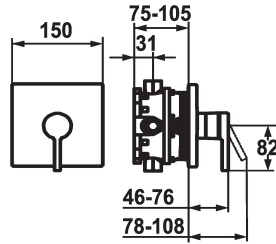

KWC AVA E Trim kit - Lever mixer - Shower

Modell-Linie: AVA E | 21.454.500.177
Kranen | Eengreepkranen

KWC-No.

124964
brushed steel, Trim kit

- * Afbouwdeel met decorset met functie-eenheid
- * Uitloop boven of beneden
- * KWC patroon M 35
- met keramische-schijventechniek
- debiet en temperatuur traploos instelbaar
- * Levering:

- Mengkraaneenheid, hendel, kap, huls, afdekplaat, rozetdrager
- Schroefloze bevestiging van de afdekplaat
- * Apart bestellen:
- Inbouweenheid KWC BLUEBOX®
- ½", zonder afsluiting, 39.999.900.931
- ¾" (½"), met afsluiting, 39.999.910.931

Technical Data

Doorstroomhoeveelheid	19 l/min (3 bar)
Diameter	150x150
Bediening	frontbedient
Kleurcode	brushed steel
Type installatie	Wandmontage
Kraan type	01
geluidsklasse	yes
Inbouwdeel	FM-Set
Energielabel	C
Materiaal	ROSTFREIER_STAHL