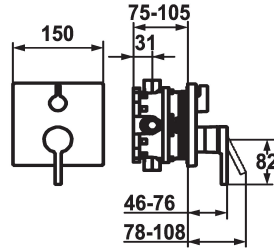

KWC AVA E Trim kit - Lever mixer - Tub

Modell-Linie: AVA E | 20.454.500.177
Douches | Badkranen

KWC-No.

124965
brushed steel, Trim kit

124966
brushed steel, Trim kit, with vacuum breaker

- * Afbouwdeel met decorset met functie-eenheid
- * Uitloop boven en beneden
- * Draaigreep voor omstelling
- * KWC patroon M 35
- met keramische-schijventechniek
- debiet en temperatuur traploos instelbaar
- * Levering:

Inbouwdeel

FM-Set

FM-Set mit SI

- Mengkraaneenheid, hendel, kap, huls, afdekplaat, rozetdrager, omstelling
- Schroefloze bevestiging van de afdekplaat
- * Apart bestellen:
- Inbouweenheid KWC BLUEBOX®
- ½", zonder afsluiting, 39.999.900.931
- ¾" (½"), met afsluiting, 39.999.910.931

Technical Data

Doorstroomhoeveelheid

19 l/min (3 bar)

Diameter

150x150

Bediening

frontbedient

Kleurcode