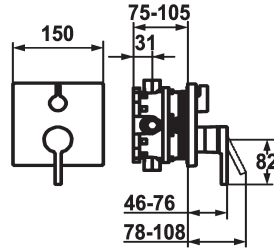

KWC AVA E Trim kit - Lever mixer - Tub

Modell-Linie: AVA E | 20.454.500.177
Douches | Badkranen

KWC-No.

124965
brushed steel, Trim kit

124966
brushed steel, Trim kit, with vacuum breaker

- * Afbouwdeel met decorset met functie-eenheid
- * Uitloop boven en beneden
- * Draaigreep voor omstelling
- * KWC patroon M 35
- met keramische-schijventechniek
- debiet en temperatuur traploos instelbaar
- * Levering:

- Mengkraaneenheid, hendel, kap, huls, afdekplaat, rozetdrager, omstelling
- Schroefloze bevestiging van de afdekplaat
- * Apart bestellen:
- Inbouweenheid KWC BLUEBOX®
- ½", zonder afsluiting, 39.999.900.931
- ¾" (½"), met afsluiting, 39.999.910.931

Technical Data

Doorstroomhoeveelheid
ATT-KWC-DURCHMESSER
Bediening
Kleurcode
Type installatie
Kraan type
geluidsklasse
Inbouwdeel
Energielabel

19 l/min (3 bar)
150x150
frontbedient
F177
Wandmontage
01
yes
FM-Set
C