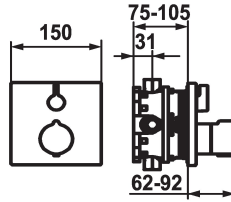

KWC SHOWERCULTURE Fertigmontageset - Thermostat Mischer - Dusche

Modell-Linie: **SHOWERCULTURE** | 21.004.801.177
Ventile | Thermostatisches Mischventile

KWC-Nr.

124008
chromeline, Fertigmontageset

125545
matt black, Fertigmontageset

124967
brushed steel, Fertigmontageset

Farbcode

chromeline

matt black

brushed steel

* Fertigmontageset mit Thermostat Funktionseinheit design
* Abgang oben oder unten
* SkinProtect - Sicherheitsstopp gegen Verbrühen
* Drehgriff zur Mengenregulierung
* Eigensicher gegen Rückfließen
* Lieferumfang:
- Mischereinheit, Temperaturgriff, Hülse, Rosettenträger,

Abdeckrosette, Mengengriff
- Schraubenlose Befestigung der Abdeckplatte
* Separat bestellen:
- Unterputz-Einheit KWC BLUEBOX®
½", ohne Vorabspernung, 39.999.900.931
¾" (½"), mit Vorabspernung, 39.999.910.931

Technische Daten

Durchflussmenge

19 l/min (3 bar)

Durchmesser

150 x 150

Bedienung

frontbedient

Farbcode

brushed steel

Installationsart

Wandmontage

Armaturtyp

Display

Armaturengeräuschgruppe

yes

Unterputz

FM-Set

Energie Etikette

C

Material

Messing