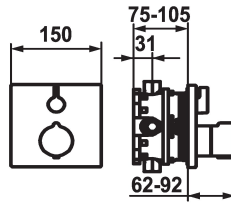

KWC SHOWERCULTURE Fertigmontageset - Thermostat Mischer - Dusche

Modell-Linie: **SHOWERCULTURE** | 21.004.801.177
Ventile | Thermostatische Mischventile

KWC-Nr.

124008
chromeline, Fertigmontageset

125545
matt black, Fertigmontageset

124967
brushed steel, Fertigmontageset

Farbcode

chromeline

matt black

brushed steel

* Fertigmontageset mit Thermostat Funktionseinheit design
* Abgang oben oder unten
* SkinProtect - Sicherheitsstopp gegen Verbrühen
* Drehgriff zur Mengenregulierung
* Eigensicher gegen Rückfließen
* Lieferumfang:
- Mischereinheit, Temperaturgriff, Hülse, Rosentträger,

Abdeckrosette, Mengengriff
- Schraubenlose Befestigung der Abdeckplatte
* Separat bestellen:
- Unterputz-Einheit KWC BLUEBOX®
½", ohne Vorabsperung, 39.999.900.931
¾" (½"), mit Vorabsperung, 39.999.910.931

Technische Daten

Durchflussmenge

19 l/min (3 bar)

Durchmesser

150 x 150

Bedienung

frontbedient

Farbcode

brushed steel

Installationsart

Wandmontage

Armaturtyp

Display

Armaturengeräuschgruppe

yes

Unterputz

FM-Set

Energie Etikette

C

Material

Messing

teamNumber

725516.583

sanitasTroeschNumber

6111 605.490