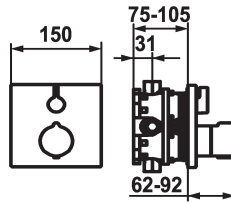

KWC SHOWERCULTURE

Fertigmontageset - Thermostat Mischer - Dusche

Modell-Linie: **SHOWERCULTURE** | 21.004.801.177

Ventile | Thermostatisches Mischventile

KWC-Nr.

124008
chromeline, Fertigmontageset

125545
matt black, Fertigmontageset

124967
brushed steel, Fertigmontageset

Farbcode

chromeline

matt black

brushed steel

- Fertigmontageset mit Thermostat Funktionseinheit design
- Abgang oben oder unten
- SkinProtect - Sicherheitsstopp gegen Verbrühen
- Drehgriff zur Mengenregulierung
- Eigensicher gegen Rückfließen
- Lieferumfang:
  - Mischereinheit, Temperaturgriff, Hülse, Rosettenträger,

- Abdeckrossette, Mengengriff
- Schraubenlose Befestigung der Abdeckplatte
- Separat bestellen:
  - Unterputz-Einheit KWC BLUEBOX®
  1/2", ohne Vorabsperung, 39.999.900.931
  3/4" (1/2"), mit Vorabsperung, 39.999.910.931

Technische Daten

Durchflussmenge

19 l/min (3 bar)

Durchmesser

150 x 150

Bedienung

frontbedient

Farbcode

brushed steel

Installationsart

Wandmontage

Armaturtyp

Display

Armaturengeräuschgruppe

yes

Unterputz

FM-Set

Energie Etikette

C

Material

Messing