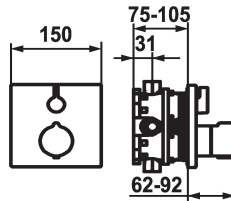

KWC SHOWERCULTURE Trim kit - Thermostatic mixer - Shower

Modell-Linie: **SHOWERCULTURE** | 21.004.801.177
Válvulas | Válvulas mezcladoras termostáticas

KWC-No.

124008
chromeline, Trim kit

125545
matt black, Trim kit

124967
brushed steel, Trim kit

Código de color

chromeline

matt black

brushed steel

- * Embellecedor con unidad funcional termostático design
- * Salida para bañera ó ducha
- * SkinProtect - selector de temperatura con tope de seguridad antiquemaduras a
- * Mando giratorio para la regulación del flujo
- * Seguro contra retorno
- * Volumen de entrega:

- Unidad termostática, mando temperatura, casquillo, florón, fijación florón mando para el flujo
- Fijación siin tornillos
- * Pedir por separado:
- Unidad empotrable KWC BLUEBOX®
- ½", sin prebloqueo, 39.999.900.931
- ¾" (½"), con prebloqueo, 39.999.910.931

Datos técnicos

Caudal
Diámetro
Operación
Código de color
Tipo de instalación
Tipo de grifo
Grupo de ruido
Unidad de empotrar
Etiqueta energética
Material

19 l/min (3 bar)
150x150
frontbedient
brushed steel
Montaje a pared
04
yes
FM-Set
C
MESSING