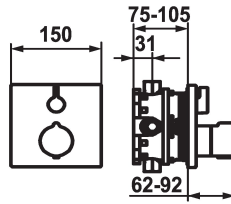

KWC SHOWERCULTURE

Set di montaggio finale - Miscelatore termostatico - Doccia

Modell-Linie: SHOWERCULTURE | 21.004.801.177

Valvole | Valvola termostatica del miscelatore

KWC-No.

124008
chromeline, Set di montaggio finale

125545
matt black, Set di montaggio finale

124967
brushed steel, Set di montaggio finale

Codice colore

chromeline

matt black

brushed steel

- * Set di montaggio con unità funzionale termostatica design
- * Scarico sopra o sotto
- * SkinProtect - Protezione dalle scottature
- * Manopola girevole per la regolazione di portata
- * Con sicurezza antiriflusso
- * Incluso nella fornitura:
- Miscelatore, manopola temperatura, manicotto, piastra di

- copertura, portarosetta manopola di portata
- Piastra di copertura senza vite di fissaggio
- * Ordinare separatamente:
- Unità sottomuro KWC BLUEBOX®
- ½", senza pre-blocchi, 39.999.900.931
- ¾" (½"), con pre-blocchi, 39.999.910.931

Dati tecnici

Portata	19 l/min (3 bar)
Diametro	150x150
Operazione	frontbedient
Codice colore	brushed steel
Tipo di installazione	Installazione a parete
Tipo di rubinetto	04
Classe di rumorosità	yes
Unità per incasso	FM-Set
Etichetta energetica	C
Materiale	MESSING
teamNumber	725516.583
sanitasTroeschNumber	6111 605.490