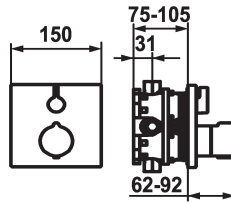

KWC SHOWERCULTURE

Set di montaggio finale - Miscelatore termostatico - Doccia

Modell-Linie: SHOWERCULTURE | 21.004.801.177

Valvole | Valvola termostatica del miscelatore

KWC-No.

124008
chromeline, Set di montaggio finale

125545
matt black, Set di montaggio finale

124967
brushed steel, Set di montaggio finale

Codice colore

chromeline

matt black

brushed steel

- * Set di montaggio con unità funzionale termostatica design
- * Scarico sopra o sotto
- * SkinProtect - Protezione dalle scottature
- * Manopola girevole per la regolazione di portata
- * Con sicurezza antiriflusso
- * Incluso nella fornitura:
- Miscelatore, manopola temperatura, manicotto, piastra di

- copertura, portarosetta manopola di portata
- Piastra di copertura senza vite di fissaggio
- * Ordinare separatamente:
- Unità sottomuro KWC BLUEBOX®
- ½", senza pre-blocchi, 39.999.900.931
- ¾" (½"), con pre-blocchi, 39.999.910.931

Dati tecnici

Portata	19 l/min (3 bar)
Diametro	150x150
Operazione	frontbedient
Codice colore	brushed steel
Tipo di installazione	Installazione a parete
Tipo di rubinetto	04
Classe di rumorosità	yes
Unità per incasso	FM-Set
Etichetta energetica	C
Materiale	MESSING