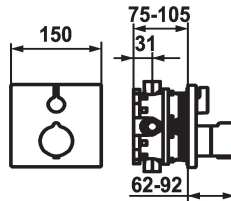

### KWC-No.

**124008**  
chromeline, Trim kit

**125545**  
matt black, Trim kit

**124967**  
brushed steel, Trim kit

### Kleurcode

chromeline

matt black

brushed steel

\* Afbouwdeel met decorset met thermostatische functie-eenheid design  
\* Uitloop boven of beneden  
\* SkinProtect - temperatuurgreep met veiligheidsstop tegen verbranding bij  
\* Draaigreep voor volumeregeling  
\* Beveiligd tegen terugstroming  
\* Levering:

- Mengkraaneenheid, temperatuurgreep, huls, afdekplaat, rozetdrager greep voor volumeregeling  
- Schroefloze bevestiging van de afdekplaat  
\* Apart bestellen:  
- Inbouweenheid KWC BLUEBOX®  
½", zonder afsluiting, 39.999.900.931  
¾" (½"), met afsluiting, 39.999.910.931

### Technical Data

Doorstroomhoeveelheid

19 l/min (3 bar)

Diameter

150x150

Bediening

frontaal bediend

Kleurcode