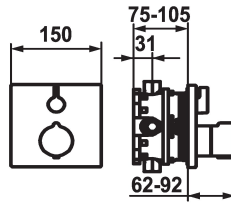

### KWC-No.

**124008**  
chromeline, Trim kit

**125545**  
matt black, Trim kit

**124967**  
brushed steel, Trim kit

### Kleurcode

chromeline

matt black

brushed steel

\* Afbouwdeel met decorset met thermostatische functie-eenheid design  
\* Uitloop boven of beneden  
\* SkinProtect - temperatuurgreep met veiligheidsstop tegen verbranding bij  
\* Draaigreep voor volumeregeling  
\* Beveiligd tegen terugstroming  
\* Levering:

- Mengkraaneenheid, temperatuurgreep, huls, afdekplaat, rozetdrager greep voor volumeregeling  
- Schroefloze bevestiging van de afdekplaat  
\* Apart bestellen:  
- Inbouweenheid KWC BLUEBOX®  
½", zonder afsluiting, 39.999.900.931  
¾" (½"), met afsluiting, 39.999.910.931

### Technical Data

Doorstroomhoeveelheid

19 l/min (3 bar)

Diameter

150x150

Handling

frontbedient

Kleurcode