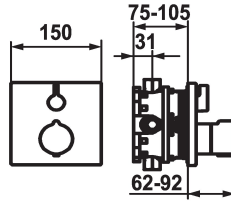

KWC SHOWERCULTURE Trim kit - Thermostatic mixer - Tub

Modell-Linie: **SHOWERCULTURE | 20.004.801.177**
Válvulas | Válvulas mezcladoras termostáticas

KWC-No.

124009
chromeline, Trim kit

125546
matt black, Trim kit

Datos técnicos

Caudal	19 l/min (3 bar)
Diámetro	150x150
Operación	accionamiento frontal
Código de color	brushed steel
Tipo de instalación	Montaje a pared
Tipo de grifo	04
Grupo de ruido	yes
Unidad de empotrar	FM-Set
Etiqueta energética	C
Material	Latón