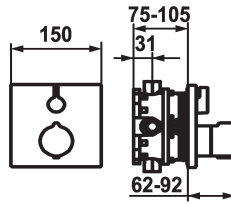

KWC SHOWERCULTURE Trim kit - Thermostatic mixer - Tub

Modell-Linie: **SHOWERCULTURE | 20.004.801.177**
Valves | Termostaattiset sekoitusventtiilit

KWC-No.

124009
chromeline, Trim kit

125546
matt black, Trim kit

IviCode

19 l/min (3 bar)

150x150

frontbedient

brushed steel

Seinäasennus

04

yes