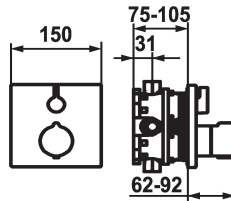

KWC SHOWERCULTURE Trim kit - Thermostatic mixer - Tub

Modell-Linie: **SHOWERCULTURE | 20.004.801.177**
Ventielen | Thermostatische mengventielen

KWC-No.

124009
chromeline, Trim kit

125546
matt black, Trim kit

* Apart bestellen:

- Inbouweenheid KWC BLUEBOX®

½", zonder afsluiting, 39.999.900.931

¾" (½"), met afsluiting, 39.999.910.931

Technical Data

Doorstroomhoeveelheid

19 l/min (3 bar)

Diameter