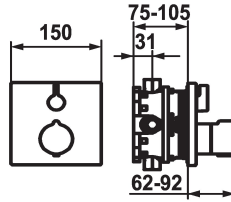

KWC SHOWERCULTURE Trim kit - Thermostatic mixer - Tub

Modell-Linie: **SHOWERCULTURE | 20.004.801.177**
Zawory | Termostatyczne zawory mieszające

KWC-No.

124009
chromeline, Trim kit

125546
matt black, Trim kit

½", without shut-off valve, 39.999.900.931

¾" (½"), with shut-off valve, 39.999.910.931

Dane techniczne

ATT-KWC-A_ABGANG_UP

19 l/min (3 bar)

średnicy

150x150

Handling