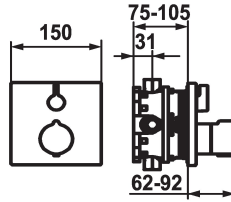

KWC SHOWERCULTURE Trim kit - Thermostatic mixer - Tub

Modell-Linie: **SHOWERCULTURE | 20.004.811.177**
Ventielen | Thermostatische mengventielen

KWC-No.
124009 chromeline, Trim kit
125546 matt black, Trim kit
125547 matt black, Trim kit, with vacuum breaker
124968 brushed steel, Trim kit
124969 brushed steel, Trim kit, with vacuum breaker
124010 chromeline, Trim kit, with vacuum breaker

Kleurcode	Inbouwdeel
chromeline	FM-Set
matt black	3
matt black	4
brushed steel	FM-Set
brushed steel	FM-Set mit SI
chromeline	FM-Set mit SI

- * Afbouwdeel met decorset met thermostatische functie-eenheid design
- * Uitloop boven en beneden
- * SkinProtect - temperatuurgreep met veiligheidsstop tegen verbranding bij
- * Draaigreep voor volumeregeling en omstelling
- * Beveiligd tegen terugstroming
- * Levering:

- Mengkraan eenheid, temperatuurgreep, huls, afdekplaat, rozetdrager greep voor volumeregeling en omstelling
- Schroefloze bevestiging van de afdekplaat
- * Apart bestellen:
- Inbouw eenheid KWC BLUEBOX®
- ½", zonder afsluiting, 39.999.900.931
- ¾" (½"), met afsluiting, 39.999.910.931

Technical Data
Doorstroomhoeveelheid
Diameter
Bediening
Kleurcode
Type installatie
Kraan type
geluidsklasse
Inbouwdeel
Energielabel
Materiaal

19 l/min (3 bar)
150x150
frontbedient
brushed steel
Wandmontage
04
yes
FM-Set mit SI
C
MESSING