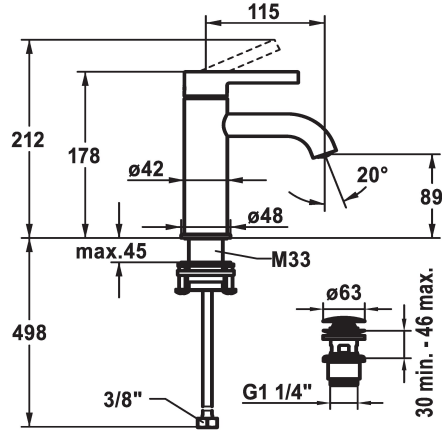

## KWC BEVO Hebelmischer - Waschtisch

Modell-Linie: BEVO | 12.421.641.176FL  
Armaturen | Manuelle Armaturen

### KWC-Nr.

**125016**  
matt black, A 115, flexible Anschlusschläuche, mit Push Open

**125017**  
matt black, A 115, flexible Anschlusschläuche, ohne Ablaufgarnitur

**125043**  
brushed steel, A 115, flexible Anschlusschläuche, mit Push Open

- Temperaturbegrenzung
- \* Flexible Anschlusschläuche 3/8"
- \* QuickInstallation - Befestigung mit Gewindestutzen M33 x 1.5 mit Feststellschrauben
- Tischbohrung ø35 mm
- \* Lieferumfang:
- KWC Ablaufventil Push Open 2 in 1 Z.538.321.176

### Technische Daten

Auslaufmenge	5 l/min (3 bar)
Ablaufgarnitur	mit Push open
Anschluss	Flexible Anschlusschläuche
Auslauf	fest
Bedienung	topbedient
Farbcode	matt black
Installationsart	Standmontage
Armaturtyp	Armatur
Mass Höhe	178
Armaturengeräuschgruppe	yes
Ausladung A	A 115
Energie Etiketete	A
Mass-Wasseraustritt	89
Material	Messing
teamNumber	725637.629
sanitasTroeschNumber	6111 845.535