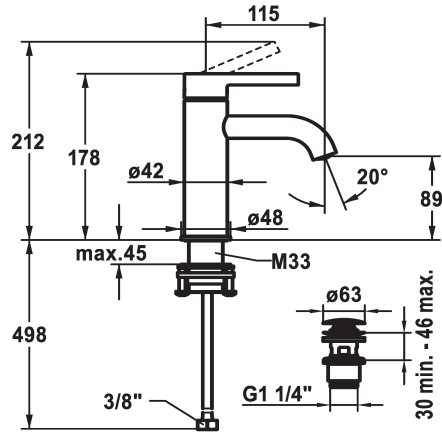

KWC BEVO

Miscelatore a leva - Lavabo

Modell-Linie: BEVO | 12.421.641.176FL

Rubinerie per bagni | Rubinerie monocomando

KWC-No.

125016
matt black, A 115, tubi flessibili di collegamento, con Push Open

125017
matt black, A 115, tubi flessibili di collegamento, senza piletta

125043
brushed steel, A 115, tubi flessibili di collegamento, con Push Open

125044
brushed steel, A 115, tubi flessibili di collegamento, senza piletta

- * Miscelatore a leva
- * EcoProtect - risparmio idrico
- * Bocca fissa
- Neoperl® Caché® CS, Coin Slot
- * KWC cartuccia M 35 OP
- con tecnica a dischi in ceramica
- regolazione continua della portata e della temperatura

brushed steel

brushed steel

- limitazione della temperatura
- * Tubi flessibili di collegamento da 3/8"
- * QuickInstallation - Fissaggio tramite raccordo filettato con viti di arresto
- * Foratura ø35 mm
- * Incluso nella fornitura:
- Valvola di scarico KWC Push Open 2 in 1 Z.538.321.176

Dati tecnici

Portata	5 l/min (3 bar)
scarico	con Push open
Raccordo	tubi di collegamento flessibili
bocca	Fissato
Operazione	azionamento superiore
Codice colore	matt black
Tipo di installazione	montaggio fisso
Tipo di rubinetto	01
Dimensioni in altezza	178
Classe di rumorosità	yes
Proiezione A	A115
Etichetta energetica	A
Dimensioni uscita acqua	89
Materiale	Ottone