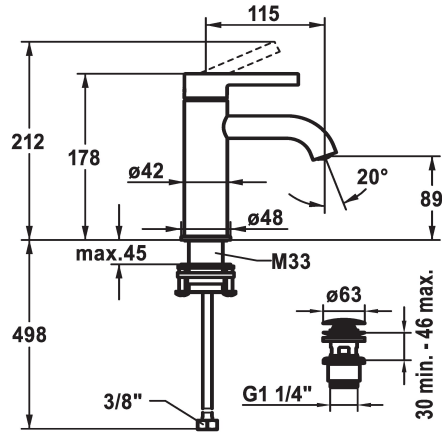

## KWC BEVO Lever mixer - Basin

Modell-Linie: BEVO | 12.421.641.176FL  
Kranen | Eengreepkranen

**125044**  
brushed steel, A 115, flexible connection hoses, without pop-up valve

- \* Eengreepsmengkraan
- \* EcoProtect - waterbesparende inrichting
- \* Vaste uitloop
- Neoperl® Caché® CS, Coin Slot
- \* KWC patroon M 35 OP
- met keramische-schijventechniek
- debiet en temperatuur traploos instelbaar

### Technical Data

Doorstroomhoeveelheid

5 l/min (3 bar)

afvoergarnituur

met Push open

schroefverbindingen

flexibele aansluitlangen

uitloop

A

Afmetingen wateruitlaat

89

Materiaal

MESSING