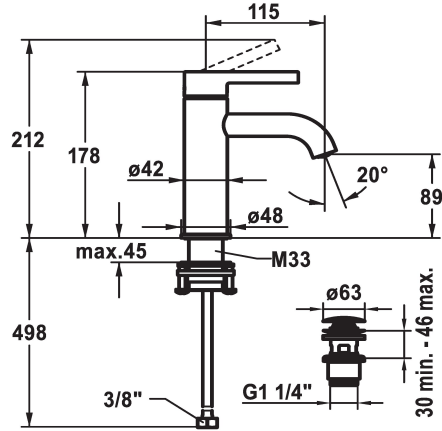

KWC BEVO Lever mixer - Basin

Modell-Linie: BEVO | 12.421.641.176FL
Kranen | Eengreepkranen

KWC-No.

125016
matt black, A 115, flexible connection hoses, with Push Open

125017
matt black, A 115, flexible connection hoses, without pop-up valve

125043
brushed steel, A 115, flexible connection hoses, with Push Open

125044
brushed steel, A 115, flexible connection hoses, without pop-up valve

- * Eengreepsmengkraan
- * EcoProtect - waterbesparende inrichting
- * Vaste uitloop
- Neoperl® Caché® CS, Coin Slot
- * KWC patroon M 35 OP
- met keramische-schijventechniek
- debiet en temperatuur traploos instelbaar

brushed steel

brushed steel

- temperatuurbegrenzing
- * Flexibele aansluitlangen 3/4"
- * QuickInstallation - Bevestiging met draadfitting met borgschroeven
- * Tafelboring 35 mm
- * Levering:
- KWC afvoerkraan Push Open 2 in 1 Z.538.321.176

Faucet_typ

Hoogteafmeting

G_Acoustic group

Projection_A

EnergyLabelCH

Afmetingen wateruitlaat

Materiaal

5 l/min (3 bar)