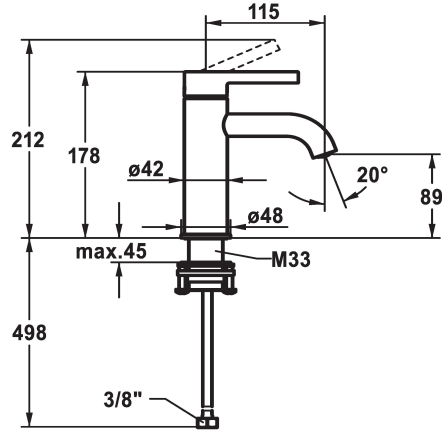

KWC BEVO Hebelmischer - Waschtisch

Modell-Linie: BEVO | 12.421.051.176FL
Armaturen | Manuelle Armaturen

KWC-Nr.

125016
matt black, A 115, flexible Anschlusschläuche, mit Push Open

125017
matt black, A 115, flexible Anschlusschläuche, ohne Ablaufgarnitur

125043
brushed steel, A 115, flexible Anschlusschläuche, mit Push Open

125044
brushed steel, A 115, flexible Anschlusschläuche, ohne Ablaufgarnitur

Ablaufgarnitur

mit Push open

ohne Ablaufgarnitur

mit Push open

- Auslaufmenge und Temperatur stufenlos einstellbar
- Temperaturbegrenzung
- * Flexible Anschlusschläuche 3/8"
- * QuickInstallation - Befestigung mit Gewindestutzen M33 x 1.5 mit Feststellschrauben
- Tischbohrung ø35 mm

Technische Daten

Auslaufmenge	5 l/min (3 bar)
Ablaufgarnitur	ohne Ablaufgarnitur
Anschluss	Flexible Anschlusschläuche
Auslauf	fest
Bedienung	topbedient
Farbcode	matt black
Installationsart	Standmontage
Armaturtyp	Armatur
Mass Höhe	178
Armaturengeräuschgruppe	yes
Ausladung A	A 115
Energie Etikette	A
Mass-Wasseraustritt	89
Material	Messing
teamNumber	725420.629
sanitasTroeschNumber	6111 842.535