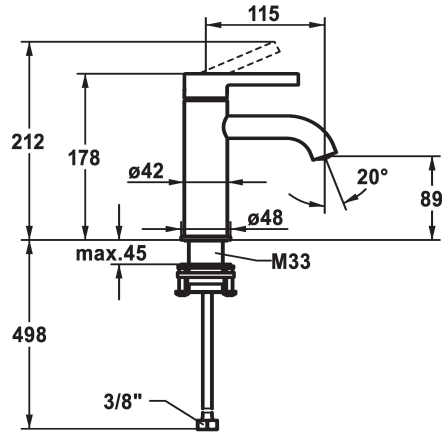

## KWC BEVO Hebelmischer - Waschtisch

Modell-Linie: BEVO | 12.421.051.176FL  
Armaturen | Manuelle Armaturen

KWC-Nr.
<b>125016</b> matt black, A 115, flexible Anschlusschläuche, mit Push Open
<b>125017</b> matt black, A 115, flexible Anschlusschläuche, ohne Ablaufgarnitur
<b>125043</b> brushed steel, A 115, flexible Anschlusschläuche, mit Push Open
<b>125044</b> brushed steel, A 115, flexible Anschlusschläuche, ohne Ablaufgarnitur

Ablaufgarnitur	Farbcode
mit Push open	matt black
ohne Ablaufgarnitur	matt black
mit Push open	brushed steel
ohne Ablaufgarnitur	brushed steel

- \* Hebelmischer
- \* EcoProtect - Wasserspareinrichtung
- \* Auslauf fest
- Neoperl® Caché® CS, Coin Slot
- \* KWC Steuerpatrone M 35 OP
- mit Keramikscheibentechnik

- Auslaufmenge und Temperatur stufenlos einstellbar
- Temperaturbegrenzung
- \* Flexible Anschlusschläuche 3/8"
- \* QuickInstallation - Befestigung mit Gewindestutzen M33 x 1.5 mit Feststellschrauben
- Tischbohrung ø35 mm

5 l/min (3 bar)
ohne Ablaufgarnitur
Flexible Anschlusschläuche
fest
topbedient
matt black
Standmontage
Armatur
178
yes
A 115
A
89
Messing