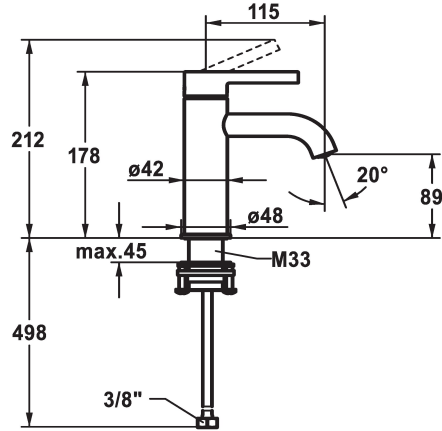

KWC BEVO Mitigeur à levier - Lavabo

Modell-Linie: BEVO | 12.421.051.176FL
Robinetteries | Robinets à monocommande

KWC-No.
125016 matt black, A 115, raccords flexibles, avec Push Open
125017 matt black, A 115, raccords flexibles, sans vidage
125043 brushed steel, A 115, raccords flexibles, avec Push Open
125044 brushed steel, A 115, raccords flexibles, sans vidage

vidage	Code couleur
avec Push open	matt black
sans vidage	matt black
avec Push open	brushed steel
sans vidage	brushed steel

- * Mitigeur à levier
- * EcoProtect - économiseur d'eau
- * Bec fixe
- Neoperl® Caché® CS, Coin Slot
- * KWC cartouche M 35 OP
- avec technique à disques céramique

- réglage de débit et de température continu
- limitation de température
- * Raccords flexibles 3/8"
- * QuickInstallation - Fixation à l'aide de raccords filetés avec vis de blocage
- Perçage utile ø35 mm

Données techniques
Débit
vidage
Raccord
goulot
Commande
Code couleur
Type d'installation
Type de robinet
Dimension de la hauteur
Groupe de bruit pour la robinetterie
Projection A
Label énergétique
Dimension de la sortie d'eau
Matière