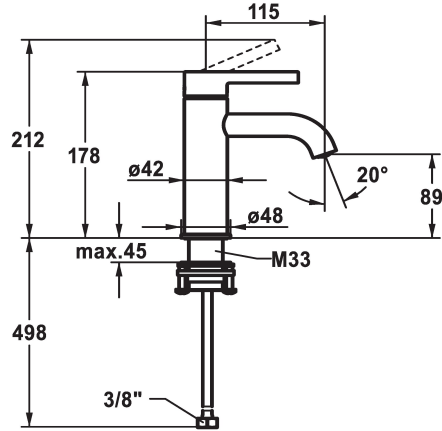

## KWC BEVO Mitigeur à levier - Lavabo

Modell-Linie: BEVO | 12.421.051.176FL  
Robinetteries | Robinets à monocommande

### KWC-No.

**125016**  
matt black, A 115, raccordements flexibles, avec Push Open

**125017**  
matt black, A 115, raccordements flexibles, sans vidage

**125043**  
brushed steel, A 115, raccordements flexibles, avec Push Open

**125044**  
brushed steel, A 115, raccordements flexibles, sans vidage

- \* Mitigeur à levier
- \* EcoProtect - économiseur d'eau
- \* Bec fixe
- Neoperl® Caché® CS, Coin Slot
- \* KWC cartouche M 35 OP
- avec technique à disques céramique

### Données techniques

Débit	5 l/min (3 bar)
vidage	sans vidage
Raccord	tuyaux de raccordement flexibles
goulot	Fixe
Commande	topbedient
Code couleur	matt black
Type d'installation	montage vertical
Type de robinet	01
Dimension de la hauteur	178
Groupe de bruit pour la robinetterie	yes
Projection A	A115
Label énergétique	A
Dimension de la sortie d'eau	89
Matière	MESSING
teamNumber	725420.629
sanitasTroeschNumber	6111 842.535