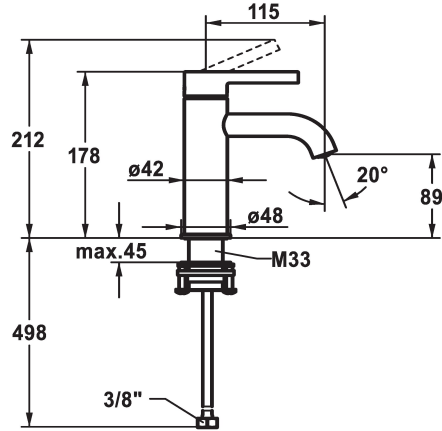

KWC BEVO Mitigeur à levier - Lavabo

Modell-Linie: BEVO | 12.421.051.176FL
Robinetteries | Robinets à monocommande

KWC-No.

125016
matt black, A 115, raccords flexibles, avec Push Open

125017
matt black, A 115, raccords flexibles, sans vidage

125043
brushed steel, A 115, raccords flexibles, avec Push Open

125044
brushed steel, A 115, raccords flexibles, sans vidage

vidage

avec Push open

sans vidage

avec Push open

sans vidage

Code couleur

- réglage de débit et de température continu
- limitation de température
- * Raccords flexibles 3/8"
- * QuickInstallation - Fixation à l'aide de raccords filetés avec vis de blocage
- Perçage utile ø35 mm

Données techniques

Débit
vidage
Raccord
goulot
Commande
Code couleur
Type d'installation
Type de robinet
Dimension de la hauteur
Groupe de bruit pour la robinetterie
Projection A
Label énergétique
Dimension de la sortie d'eau
Matière