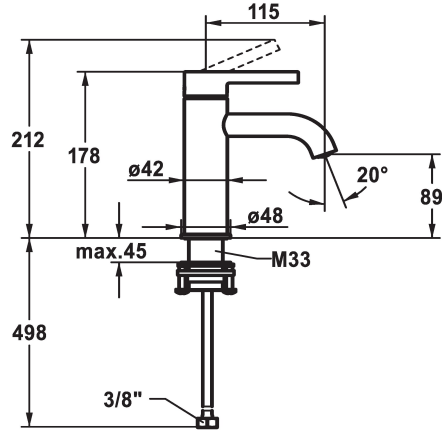

KWC BEVO

Miscelatore a leva - Lavabo

Modell-Linie: BEVO | 12.421.051.176FL

Rubinerie per bagni | Rubinerie monocomando

KWC-No.

125016
matt black, A 115, tubi flessibili di collegamento, con Push Open

125017
matt black, A 115, tubi flessibili di collegamento, senza piletta

125043
brushed steel, A 115, tubi flessibili di collegamento, con Push Open

125044
brushed steel, A 115, tubi flessibili di collegamento, senza piletta

- * Miscelatore a leva
- * EcoProtect - risparmio idrico
- * Bocca fissa
- Neoperl® Caché® CS, Coin Slot
- * KWC cartuccia M 35 OP
- con tecnica a dischi in ceramica

brushed steel

brushed steel

- regolazione continua della portata e della temperatura
- limitazione della temperatura
- * Tubi flessibili di collegamento da 3/8"
- * QuickInstallation - Fissaggio tramite raccordo filettato con viti di arresto
- * Foratura ø35 mm

Dati tecnici

Portata	5 l/min (3 bar)
scarico	senza piletta
Raccordo	tubi di collegamento flessibili
bocca	Fissato
Operazione	topbedient
Codice colore	matt black
Tipo di installazione	montaggio fisso
Tipo di rubinetto	01
Dimensioni in altezza	178
Classe di rumorosità	yes
Proiezione A	A115
Etichetta energetica	A
Dimensioni uscita acqua	89
Materiale	MESSING