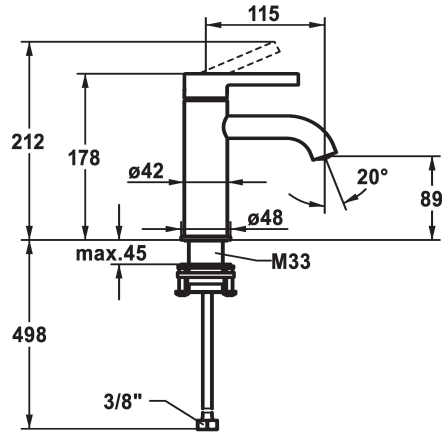

KWC BEVO Lever mixer - Basin

Modell-Linie: BEVO | 12.421.051.176FL
Kranen | Eengreepkranen

KWC-No.

125016
matt black, A 115, flexible connection hoses, with Push Open

125017
matt black, A 115, flexible connection hoses, without pop-up valve

125043
brushed steel, A 115, flexible connection hoses, with Push Open

125044
brushed steel, A 115, flexible connection hoses, without pop-up valve

- * Eengreepsmengkraan
- * EcoProtect - waterbesparende inrichting
- * Vaste uitloop
- Neoperl® Caché® CS, Coin Slot
- * KWC patroon M 35 OP
- met keramische-schijventechniek

brushed steel

brushed steel

- debiet en temperatuur traploos instelbaar
- temperatuurbegrenzing
- * Flexibele aansluitlangen 3/8"
- * QuickInstallation - Bevestiging met draadfitting met borgschroeven
- * Tafelboring ø35 mm

A

Afmetingen wateruitlaat

89

Materiaal

Messing

Reserve onderdelen

KWC BEVO Lever mixer - Basin

Modell-Linie: BEVO | 12.421.051.176FL
Kranen | Eengreepkranen