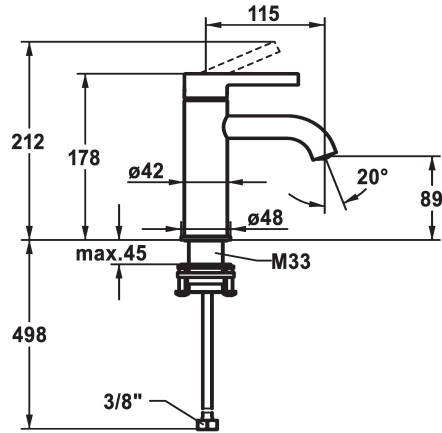

KWC BEVO Lever mixer - Basin

Modell-Linie: BEVO | 12.421.051.176FL
Kranen | Eengreepkranen

KWC-No.

125016
matt black, A 115, flexible connection hoses, with Push Open

125017
matt black, A 115, flexible connection hoses, without pop-up valve

125043
brushed steel, A 115, flexible connection hoses, with Push Open

125044
brushed steel, A 115, flexible connection hoses, without pop-up valve

afvoergarnituur

met Push open

zonder aftapkraan

met Push open

- debiet en temperatuur traploos instelbaar
- temperatuurbegrenzing
- * Flexibele aansluitlangen 3/8"
- * QuickInstallation - Bevestiging met draadfitting met borgschroeven
- * Tafelboring ø35 mm

Technical Data

Hoogteafmeting

G_Acoustic group

Projection_A

EnergyLabelCH

Afmetingen wateruitlaat

Materiaal

5 l/min (3 bar)

zonder aftapkraan