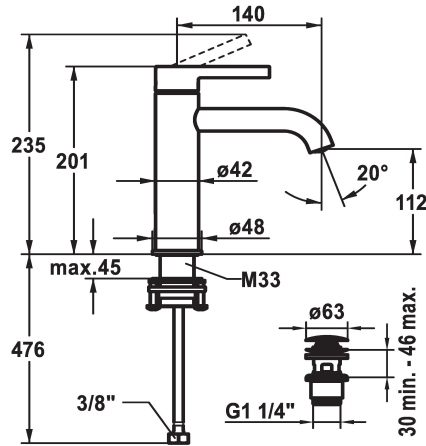

KWC BEVO Lever mixer - Basin

Modell-Linie: BEVO | 12.421.642.176FL
Griferías de lavabo | Grifo para lavabo

KWC-No.

125018
matt black, A 140, flexible connection hoses, with Push Open

125019
matt black, A 140, flexible connection hoses, without pop-up valve

125045
brushed steel, A 140, flexible connection hoses, with Push Open

125046
brushed steel, A 140, flexible connection hoses, without pop-up valve

- * Monomando
- * EcoProtect - dispositivo de ahorro de agua
- * Caño fijo
- Neoperl® Caché® CS, Coin Slot
- * OptimalSpace - áreas de lavabo y de trabajo con dimensiones generosas
- * KWC cartucho M 35 OP
- con tecnología de discos cerámicos

brushed steel

brushed steel

- caudal y temperatura regulables
- limitador de temperatura
- * Tubos conexión flexibles 3/8"
- * QuickInstallation - Fijación mediante conexión roscada con tornillos de fijación
- * Medida orificios ø35 mm
- * Volumen de entrega:
- Válvula vaciado KWC Push Open 2 in 1 Z.538.321.176

Datos técnicos

Caudal de salida

5 l/min (3 bar)

vaciador automático

con Push open

Racors

tubos de conexión flexibles

caño