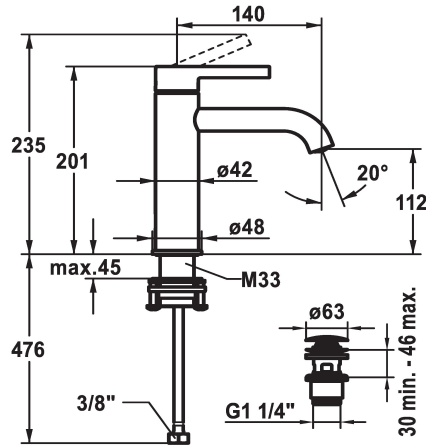

## KWC BEVO Mitigeur à levier - Lavabo

Modell-Linie: BEVO | 12.421.642.176FL  
Robinetteries | Robinets à monocommande

### KWC-No.

**125018**  
matt black, A 140, raccords flexibles, avec Push Open

**125019**  
matt black, A 140, raccords flexibles, sans vidage

**125045**  
brushed steel, A 140, raccords flexibles, avec Push Open

**125046**  
brushed steel, A 140, raccords flexibles, sans vidage

- limitation de température
- \* Raccords flexibles 3/8"
- \* QuickInstallation - Fixation à l'aide de raccords filetés avec vis de blocage
- Perçage utile ø35 mm
- \* Livraison:
- Garniture de vidage KWC Push Open 2 in 1 Z.538.321.176