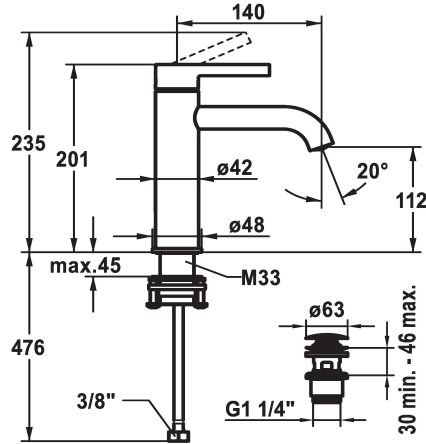

KWC BEVO Lever mixer - Basin

Modell-Linie: BEVO | 12.421.642.176FL
Kranen | Eengreepkranen

KWC-No.

125018
matt black, A 140, flexible connection hoses, with Push Open

125019
matt black, A 140, flexible connection hoses, without pop-up valve

- temperatuurbegrenzing
- * Flexibele aansluitslangen ¾"
- * QuickInstallation - Bevestiging met draadfitting met borgschroeven
- * Tafelboring ø35 mm
- * Levering:
- KWC afvoerkraan Push Open 2 in 1 Z.538.321.176

Technical Data

Doorstroomhoeveelheid

5 l/min (3 bar)

afvoergarnituur

met Push open

schroefverbindingen

flexibele aansluitslangen

uitloop

A

Afmetingen wateruitlaat

112

Materiaal

MESSING

Reserve onderdelen

KWC BEVO Lever mixer - Basin

Modell-Linie: BEVO | 12.421.642.176FL
Kranen | Eengreepkranen