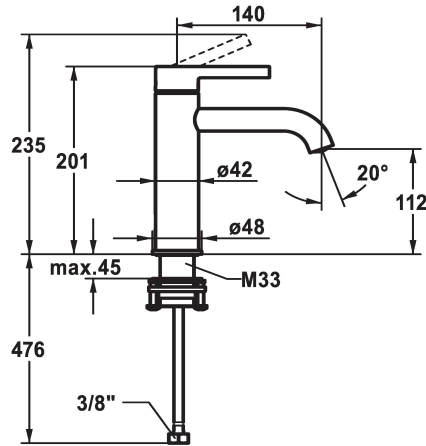

KWC BEVO Hebelmischer - Waschtisch

Modell-Linie: BEVO | 12.421.052.176FL
Armaturen | Manuelle Armaturen

KWC-Nr.

125018
matt black, A 140, flexible Anschlusschläuche, mit Push Open

125019
matt black, A 140, flexible Anschlusschläuche, ohne Ablaufgarnitur

125045
brushed steel, A 140, flexible Anschlusschläuche, mit Push Open

125046
brushed steel, A 140, flexible Anschlusschläuche, ohne Ablaufgarnitur

Ablaufgarnitur

mit Push open

ohne Ablaufgarnitur

mit Push open

ohne Ablaufgarnitur

Farbcode

matt black

matt black

brushed steel

brushed steel

- * Hebelmischer
- * EcoProtect - Wasserspareinrichtung
- * Auslauf fest
- Neoperl® Caché® CS, Coin Slot
- * OptimalSpace - grosszügiger Wasch- / Arbeitsbereich
- * KWC Steuerpatrone M 35 OP
- mit Keramikscheibentechnik

- Auslaufmenge und Temperatur stufenlos einstellbar
- Temperaturbegrenzung
- * Flexible Anschlusschläuche 3/8"
- * QuickInstallation - Befestigung mit Gewindestutzen M33 x 1.5 mit Feststellschrauben
- Tischbohrung ø35 mm