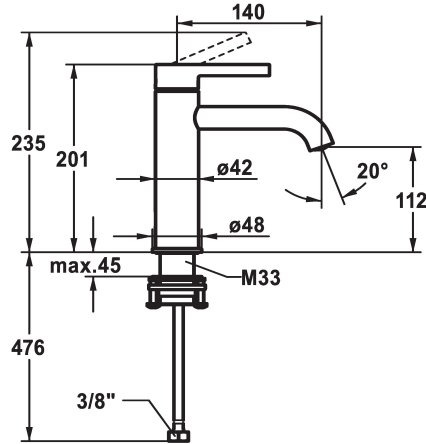

KWC BEVO Hebelmischer - Waschtisch

Modell-Linie: BEVO | 12.421.052.176FL
Armaturen | Manuelle Armaturen

KWC-Nr.

125018
matt black, A 140, flexible Anschlusschläuche, mit Push Open

125019
matt black, A 140, flexible Anschlusschläuche, ohne Ablaufgarnitur

125045
brushed steel, A 140, flexible Anschlusschläuche, mit Push Open

125046
brushed steel, A 140, flexible Anschlusschläuche, ohne Ablaufgarnitur

Ablaufgarnitur

mit Push open

ohne Ablaufgarnitur

mit Push open

ohne Ablaufgarnitur

Farbcode

matt black

matt black

brushed steel

brushed steel

- * Hebelmischer
- * EcoProtect - Wasserspareinrichtung
- * Auslauf fest
- Neoperl® Caché® CS, Coin Slot
- * OptimalSpace - grosszügiger Wasch- / Arbeitsbereich
- * KWC Steuerpatrone M 35 OP
- mit Keramikscheibentechnik

- Auslaufmenge und Temperatur stufenlos einstellbar
- Temperaturbegrenzung
- * Flexible Anschlusschläuche 3/8"
- * QuickInstallation - Befestigung mit Gewindestutzen M33 x 1.5 mit Feststellschrauben
- Tischbohrung ø35 mm