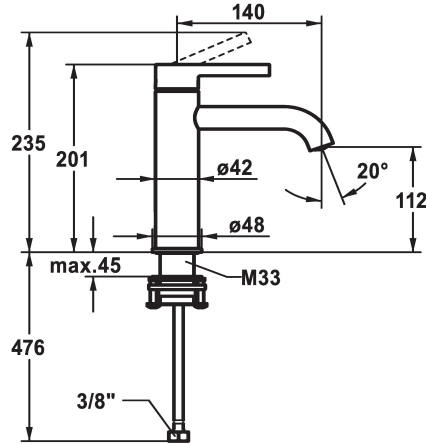

## KWC BEVO

Mitigeur à levier - Lavabo

Modell-Linie: BEVO | 12.421.052.176FL  
Robinetteries | Robinets à monocommande

### KWC-No.

**125018**  
matt black, A 140, raccords flexibles, avec Push Open

**125019**  
matt black, A 140, raccords flexibles, sans vidage

**125045**  
brushed steel, A 140, raccords flexibles, avec Push Open

**125046**  
brushed steel, A 140, raccords flexibles, sans vidage

- \* Mitigeur à levier
- \* EcoProtect - économiseur d'eau
- \* Bec fixe
- Neoperl® Caché® CS, Coin Slot
- \* OptimalSpace - un espace de lavage ou de travail généreux
- \* KWC cartouche M 35 OP
- avec technique à disques céramique