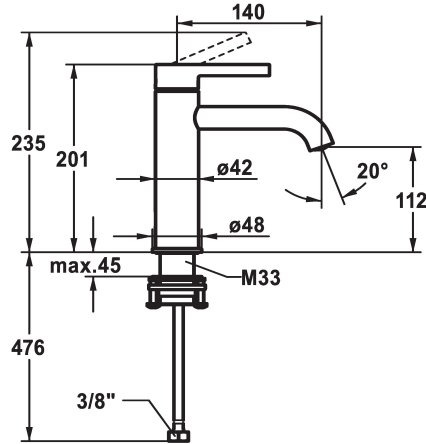

KWC BEVO Mitigeur à levier - Lavabo

Modell-Linie: BEVO | 12.421.052.176FL
Robinetteries | Robinets à monocommande

KWC-No.
125018 matt black, A 140, raccords flexibles, avec Push Open
125019 matt black, A 140, raccords flexibles, sans vidage
125045 brushed steel, A 140, raccords flexibles, avec Push Open
125046 brushed steel, A 140, raccords flexibles, sans vidage

vidage	Code couleur
avec Push open	matt black
sans vidage	matt black
avec Push open	brushed steel
sans vidage	brushed steel

- * Mitigeur à levier
- * EcoProtect - économiseur d'eau
- * Bec fixe
- Neoperl® Caché® CS, Coin Slot
- * OptimalSpace - un espace de lavage ou de travail généreux
- * KWC cartouche M 35 OP
- avec technique à disques céramique

- réglage de débit et de température continu
- limitation de température
- * Raccords flexibles 3/8"
- * QuickInstallation - Fixation à l'aide de raccords filetés avec vis de blocage
- Perçage utile ø35 mm

Données techniques
Débit
vidage
Raccord
goulot
Commande
Code couleur
Type d'installation
Type de robinet
Dimension de la hauteur
Groupe de bruit pour la robinetterie
Projection A
Label énergétique
Dimension de la sortie d'eau
Matière