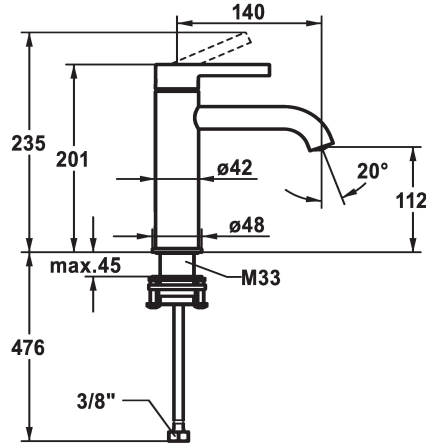

KWC BEVO

Miscelatore a leva - Lavabo

Modell-Linie: BEVO | 12.421.052.176FL

Rubinerie per bagni | Rubinerie monocomando

KWC-No.

125018
matt black, A 140, tubi flessibili di collegamento, con Push Open

125019
matt black, A 140, tubi flessibili di collegamento, senza piletta

- regolazione continua della portata e della temperatura
- limitazione della temperatura
- * Tubi flessibili di collegamento da 3/8"
- * QuickInstallation - Fissaggio tramite raccordo filettato con viti di arresto
- * Foratura ø35 mm

Dati tecnici

Portata	5 l/min (3 bar)
scarico	senza piletta
Raccordo	tubi di collegamento flessibili
bocca	Fissato
Operazione	azionamento superiore
Codice colore	matt black
Tipo di installazione	montaggio fisso
Tipo di rubinetto	01
Dimensioni in altezza	201
Classe di rumorosità	yes
Proiezione A	A140
Etichetta energetica	A
Dimensioni uscita acqua	112
Materiale	Ottone

Portata	5 l/min (3 bar)
scarico	senza piletta
Raccordo	tubi di collegamento flessibili
bocca	Fissato
Operazione	azionamento superiore
Codice colore	matt black
Tipo di installazione	montaggio fisso
Tipo di rubinetto	01
Dimensioni in altezza	201
Classe di rumorosità	yes
Proiezione A	A140
Etichetta energetica	A
Dimensioni uscita acqua	112
Materiale	Ottone