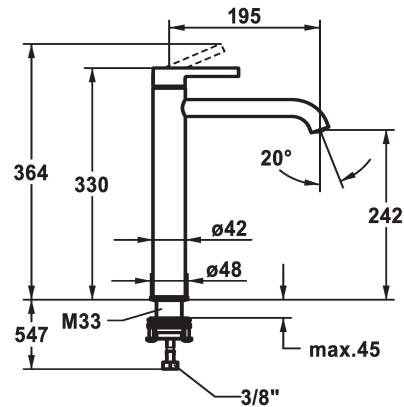

## KWC BEVO Hebelmischer - Waschtisch

Modell-Linie: BEVO | 12.421.093.176FL  
Armaturen | Manuelle Armaturen

### KWC-Nr.

**124616**  
chromeline, A 195, flexible Anschlusschläuche, ohne Ablaufgarnitur

**125021**  
matt black, A 195, flexible Anschlusschläuche, ohne Ablaufgarnitur

**125048**  
brushed steel, A 195, flexible Anschlusschläuche, ohne Ablaufgarnitur

### Farbcode

chromeline

matt black

brushed steel

- \* Hebelmischer
- \* Für Aufsatzbecken
- \* EcoProtect - Wasserspareinrichtung
- \* Auslauf fest
- Neoperl® Caché® CS, Coin Slot
- \* OptimalSpace - grosszügiger Wasch- / Arbeitsbereich
- \* KWC Steuerpatrone M 35 OP

### Technische Daten

Auslaufmenge	5 l/min (3 bar)
Ablaufgarnitur	ohne Ablaufgarnitur
Anschluss	Flexible Anschlusschläuche
Auslauf	fest
Bedienung	topbedient
Farbcode	matt black
Installationsart	für Waschtisch
Armaturtyp	Armatur
Mass Höhe	330
Armaturengeräuschgruppe	yes
Ausladung A	A 195
Energie Etikette	A
Mass-Wasseraustritt	242
Material	Messing