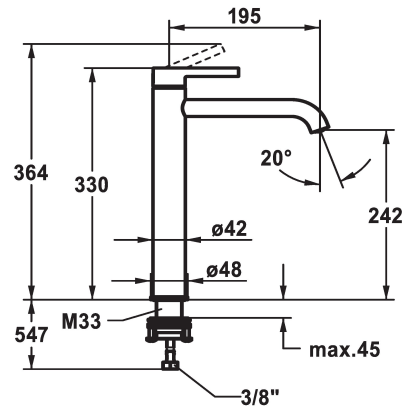

## KWC BEVO

Mitigeur à levier - Lavabo

Modell-Linie: BEVO | 12.421.093.176FL  
Robinetteries | Robinets à monocommande

### KWC-No.

**124616**  
chromeline, A 195, raccords flexibles, sans vidage

**125021**  
matt black, A 195, raccords flexibles, sans vidage

**125048**  
brushed steel, A 195, raccords flexibles, sans vidage

### Code couleur

chromeline

matt black

brushed steel

- \* Mitigeur à levier
- \* Pour lavabo à poser
- \* EcoProtect - économiseur d'eau
- \* Bec fixe
- Neoperl® Caché® CS, Coin Slot
- \* OptimalSpace - un espace de lavage ou de travail généreux
- \* KWC cartouche M 35 OP

- avec technique à disques céramique
- réglage de débit et de température continu
- limitation de température
- \* Raccords flexibles 3/8"
- \* QuickInstallation - Fixation à l'aide de raccords filetés avec vis de blocage
- Perçage utile ø35 mm