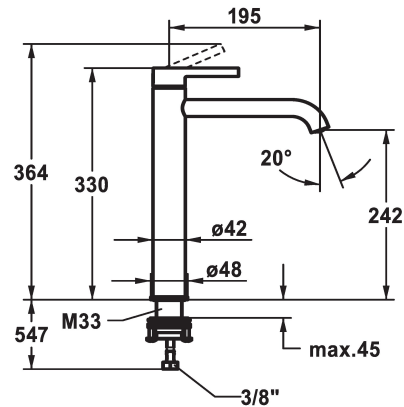

KWC BEVO

Mitigeur à levier - Lavabo

Modell-Linie: BEVO | 12.421.093.176FL
Robinetteries | Robinets à monocommande

KWC-No.

124616
chromeline, A 195, raccords flexibles, sans vidage

125021
matt black, A 195, raccords flexibles, sans vidage

125048
brushed steel, A 195, raccords flexibles, sans vidage

Code couleur

chromeline

matt black

brushed steel

- * Mitigeur à levier
- * Pour lavabo à poser
- * EcoProtect - économiseur d'eau
- * Bec fixe
- Neoperl® Caché® CS, Coin Slot
- * OptimalSpace - un espace de lavage ou de travail généreux
- * KWC cartouche M 35 OP

- avec technique à disques céramique
- réglage de débit et de température continu
- limitation de température
- * Raccords flexibles 3/8"
- * QuickInstallation - Fixation à l'aide de raccords filetés avec vis de blocage
- Perçage utile ø35 mm

Données techniques

Débit	5 l/min (3 bar)
vidage	sans vidage
Raccord	tuyaux de raccordement flexibles
goulot	Fixe
Commande	commande par le haut
Code couleur	matt black
Type d'installation	pour lavabo à poser
Type de robinet	01
Dimension de la hauteur	330
Groupe de bruit pour la robinetterie	yes
Projection A	A195
Label énergétique	A
Dimension de la sortie d'eau	242
Matière	Laiton
teamNumber	725427.629
sanitasTroeschNumber	6111 858.535